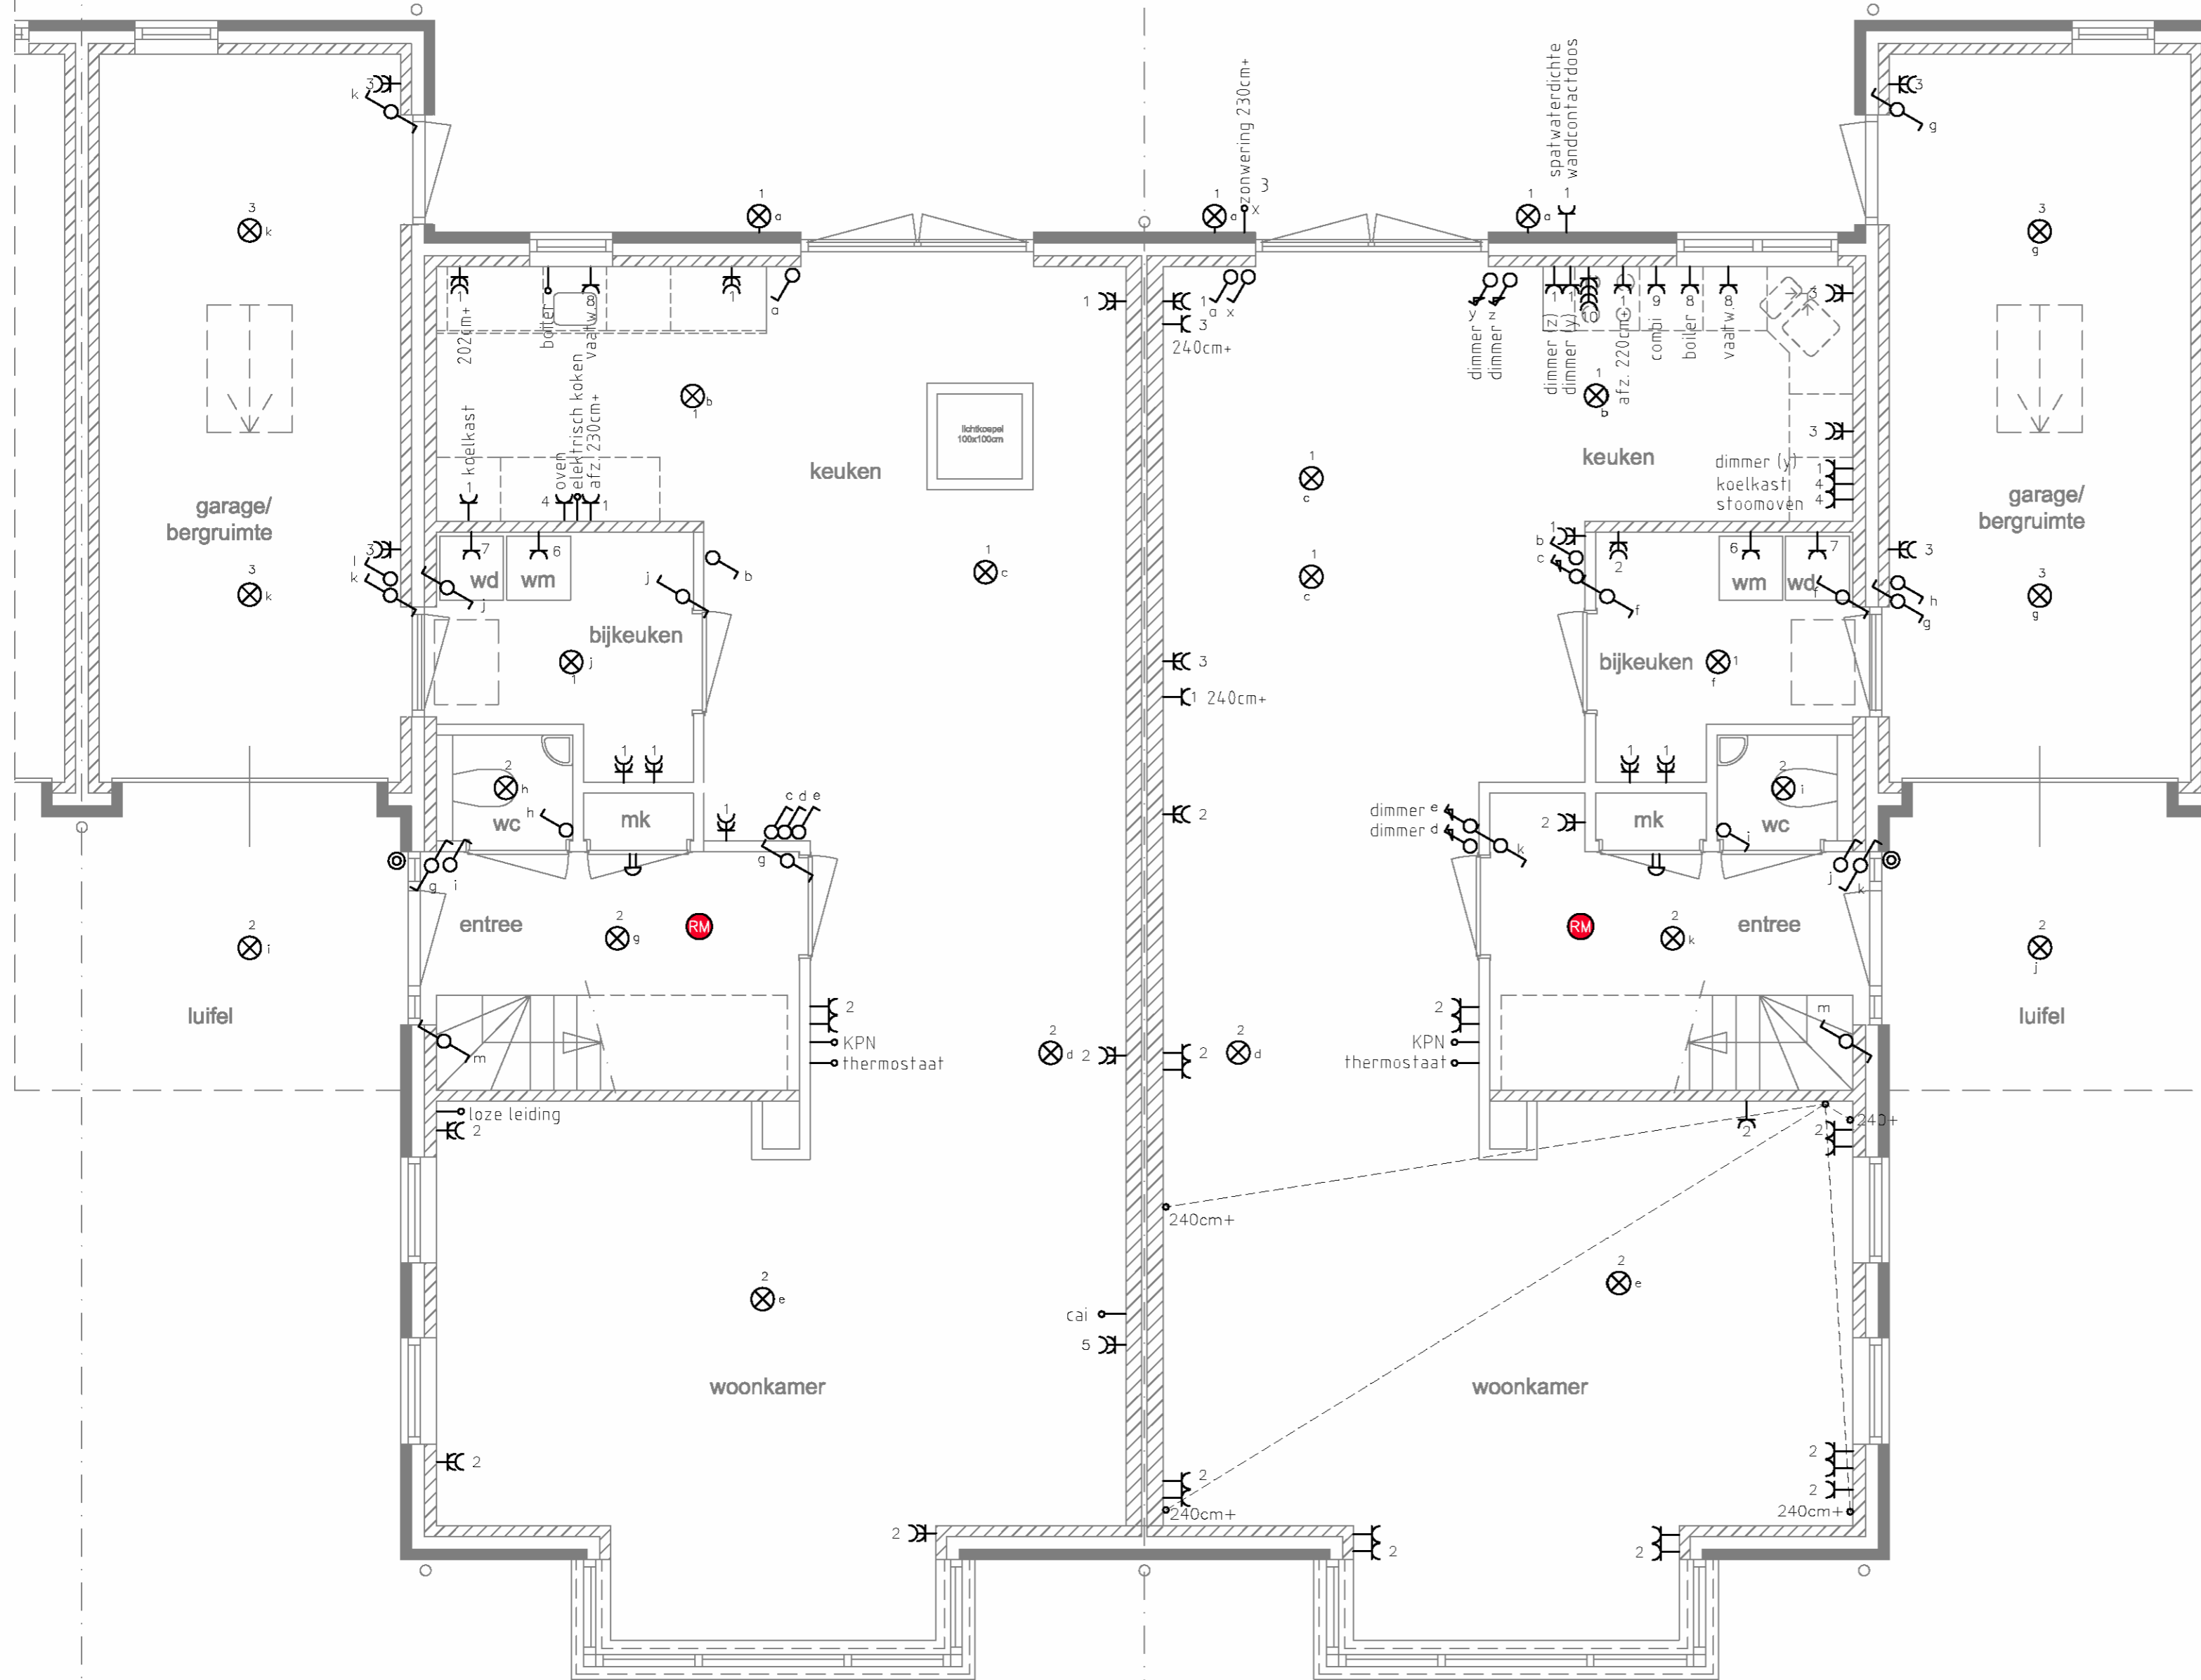

Bouwnummer 01

Bouwnummer 02

BEGANE GROND

BEGANE GROND

RENVOOI	
	Contactdoos tweevoudig ra (inbouw)
	Contactdoos enkelvoudig ra (inbouw)
	Schakelaar enkelpolig
	Schakelaar wissel
	Loze leiding t.b.v. CAI
	Loze leiding t.b.v. KPN
	Loze leiding t.b.v. thermostaat (van cv-ketel naar kamerthermostaat)
	Loze leiding t.b.v. eventueel kooktoestel
	Loze leiding t.b.v. boiler
	Loze leiding
	Aansluitpunt verlichting
	Aansluitpunt wandverlichting hoog c.a. 190cm t.o.v. afgewerkte vloer
	Rockmelder (Voeding nodig)
	Belinstallatie

Opmerkingen (tenzij anders aangegeven):

- De wandcontactdozen komen ca. 30cm t.o.v. afgewerkte vloer,
- De wandcontactdozen in de keuken ca. 120cm t.o.v. afgewerkte vloer
- Loze leiding boiler en kooktoestel ca. 30cm t.o.v. afgewerkte vloer